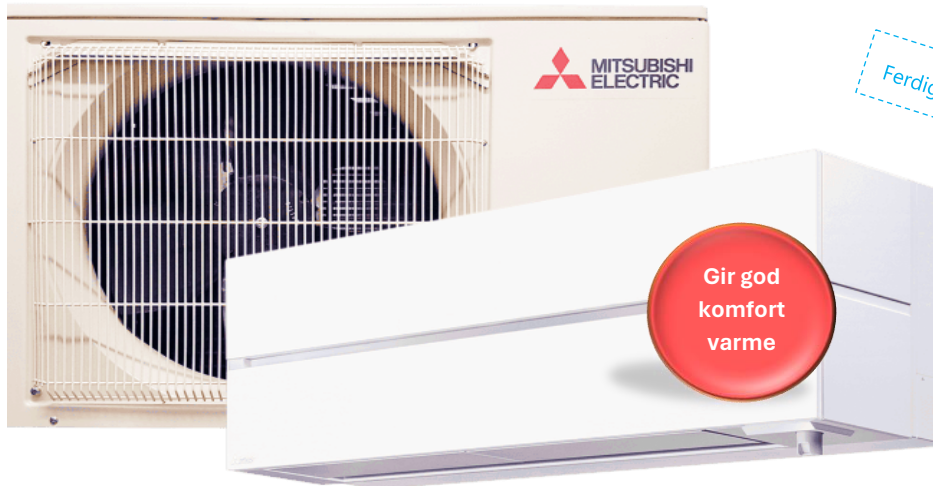

- Kampanje

Gjelder til 31.12.2024

Behov for elektriker - ta kontakt for gratis befaring *Effektivt, korrekt og tilpasset!*

Varmepumpe Mitsubishi Kaiteki 6600 hvit

Ferdig montert *

Kr 26 900

Gir god
komfort
varme

Kampanjepris inkluderer:

- 4 m utvendig rør.
- 1 stk boring/ gjennomføring i trevegg inntil 2,5 m monteringshøyde
- Inneedel i fargen hvit
- Installasjon og igangkjøring

Spesifikasjoner:

- Ekstremt lavt lydnivå - helt ned til 19dB(A)
- Varmesprederfunksjon med doble luftspjeld, blåser horisontalt og vertikalt uavhengig av hverandre
- Filtersystem mot allergi som hindrer spredning av støvpartikler
- Innebygget WiFi
- Kan senke lyden på utedelen om natten
- Dekningsområde inntil ca 130 m² avhengig av plasseringen i boligen
- Energimerket: A+++
- Kaiteki tåler ekstreme kuldeperioder og er testet ned til -35°C
- Kaiteki er også en suveren aircondition på varme sommerdager
- Inneedel fås også i fargene perlehvit, safirsort og rubinrød mot pristillegg kr 1800,-
- Behov for utvendig rør utover 4 mtr. kr 750,- pr mtr.

- Dimensjon (mm): H: 256 x B: 193 x D: 106 / Vekt 1,5 kg
- Driftstemperatur: -30°C to + 50°C
- Wi-Fi 2,4 GHz b/g/n / Bluetooth 4.3*
- Innebygd RFID/NFC-leser for tilgangskontroll.
- Easee App for kontroll og overvåking
- Tilgjengelig i sort farge
- Produsentgaranti 5 år
- Snakk med oss om mulighet for styring av økonomisk lading med Easee Equalizer

Kr 15 700

Zaptec Go er en veggmontert ladestasjon som går på vekselstrøm i samsvar med IEC 61851-1, EVSE Modus 3

- Liten og kompakt lader (H:242 mm/ B:180 mm/ D:75 mm)
- Lader automatisk når strømprisen er på sitt laveste, uansett strømselskap ved bruk av Eco Mode funksjoner.
- Mulighet for smartlading med Tibber
- Gratis 4G for oppkobling mot skyen for automatiske oppdateringer
- Produsentgaranti 5 år
- Snakk med oss om mulighet for styring av økonomisk lading med Zaptec Sense